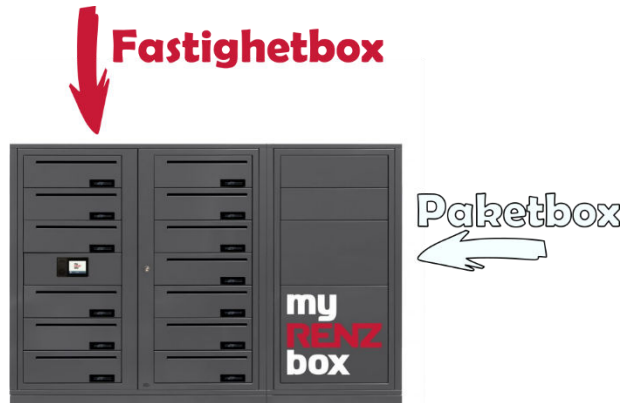

intelligent boxes

Paketbox i ditt trapphus

Nu utökar vi möjligheterna för paketleveranser till dig. Den nya paketboxen hittar du till höger om ditt fack i fastighetsboxen.

I samband med installation av fastighetsbox så har du kunnat få mindre paket levererade till ditt trapphus. När vi nu även installerar paketboxar så kommer även större paket kunna levereras direkt till ditt trapphus. Paketboxarna sitter till höger om fastighetsboxen. För att kunna få leveranser till paketboxen är det viktigt att du väljer rätt leveranssätt när du e-handlar och i vissa fall anger att du vill ha ditt paket i paketbox.

Ditt fack i fastighetsboxen

- Här hittar du din vanliga post och vissa mindre paket.
- Du öppnar ditt fack i fastighetsboxen med din nyckelbricka.

Paketboxen

- Här hämtar du lite större paket som du tidigare hämtade på ett utlämningsställe eller mottagit personligen i dörren.
- Så fort paketet lämnas i paketboxen får du en avisering från paketbudet.
- Du öppnar paketboxen med din nyckelbricka, precis på samma sätt som du öppnar ditt fack i fastighetsboxen.
- Ifall samtliga paketboxar är upptagna lämnas ditt paket till närmsta utlämningsställe eller vid dörren.
- Hämta ditt paket snarast så dina grannar kan ta emot paket i paketboxen.